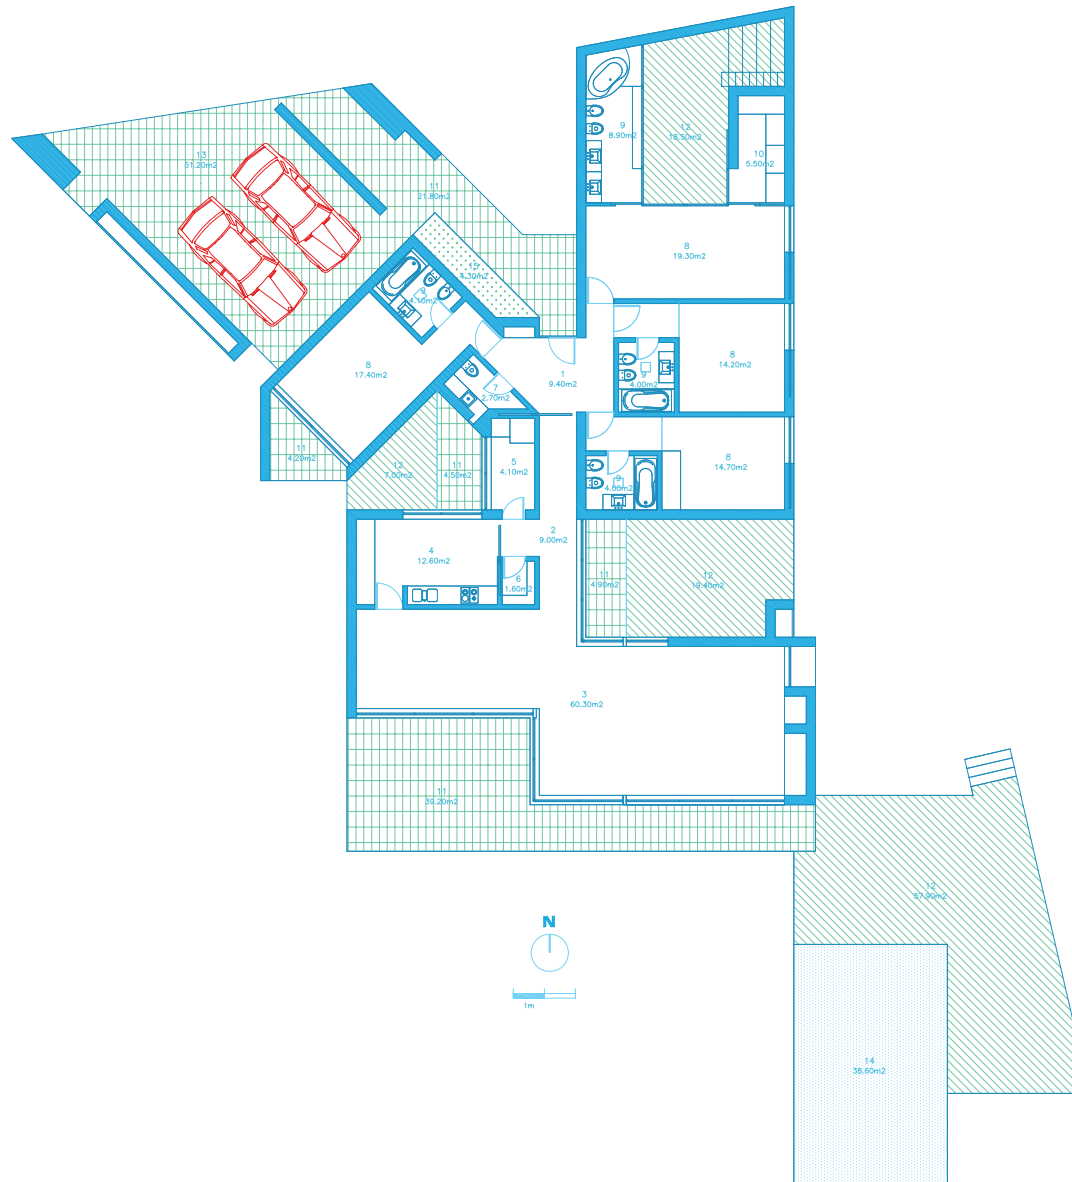

##### Wc social

- Parede – mármore e estucada e pintada
- Pavimento – mármore
- Lavatório – pedra natural
- Sanita – suspensa da GSI

##### Wc suite

- Parede – mármore e estucada e pintada
- Pavimento – mármore
- Lavatório – cerâmico (branco)
- Sanita e bidé – suspensos da GSI

##### Outros wcs

- Parede – azulejo Terracota, estucado e pintado
- Pavimento – ardósia
- Lavatório – Lavatório cerâmico (branco)
- Sanitas e bidés – suspensos da GSI

Este folheto é meramente informativo. As informações nele contidas não constituem valor contratual.

**Madalena Cardoso de Menezes**  
**Francisco Teixeira Bastos**

Arquitectos

1. ENTRADA
2. CIRCULAÇÕES
3. SALA
4. COZINHA
5. LAVANDARIA
6. ARRUMOS
7. WC
8. SUITE
9. QUARTO DE BANHO
10. QUARTO DE VESTIR
11. PÁTIO COBERTO
12. PÁTIO
13. ESTACINAMENTO
14. PISCINA
15. FLOREIRA